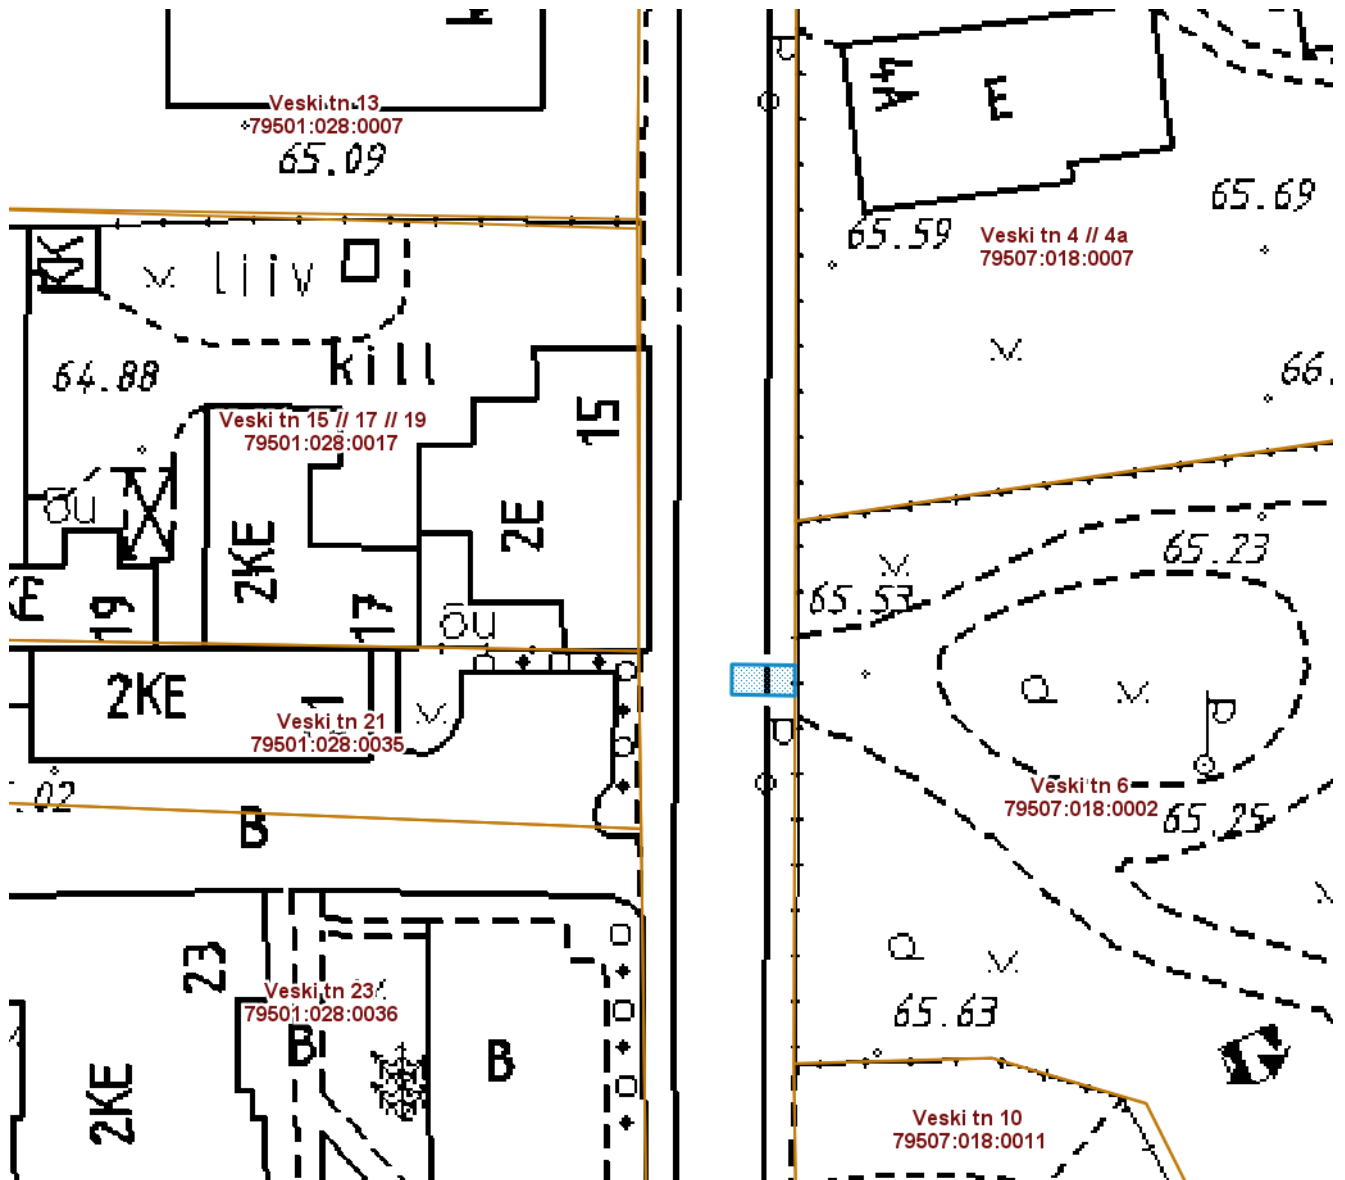

ISIKLIKU KASUTUSÕIGUSEGA KOORMATAVA

ALA SKEEM

Veski tänav T5 (79501:028:0040)

M 1 : 500

— Isikliku kasutusõigusega seatav
maa-ala 8 m²
(A-kategooria gaasitoru)

Nr	X	Y
1	6474340.44	658463.38
2	6474340.50	658459.23
3	6474338.51	658459.21
4	6474338.43	658463.39